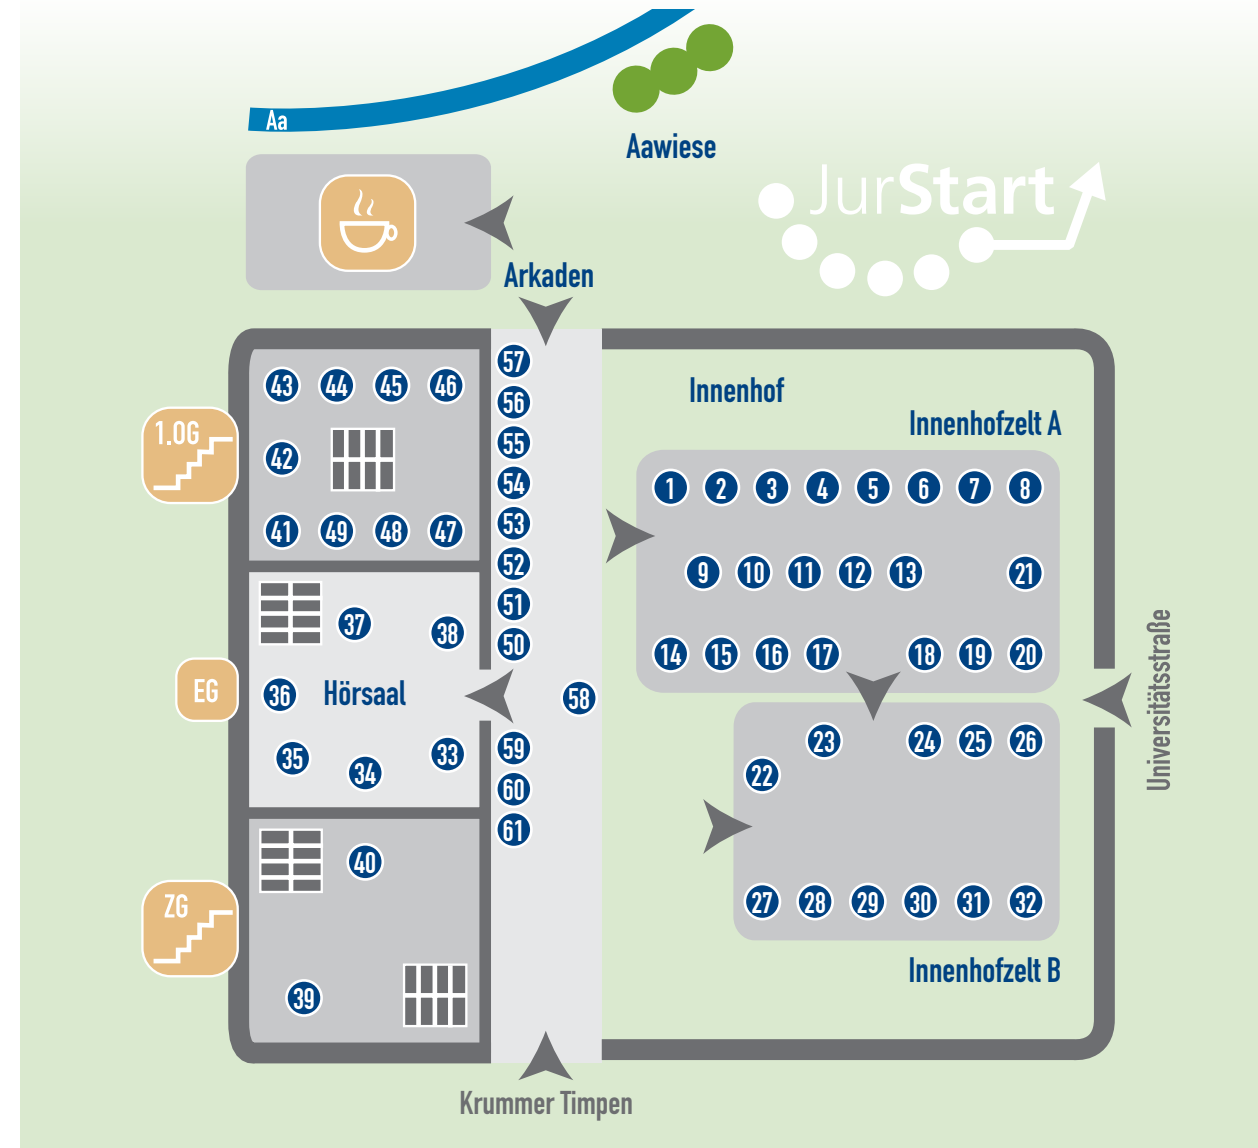

Die Aussteller auf der Messe:

1 LEINMANN PARTNER RECHTSANWÄLTE	14 pwc	27 InfoWall	38 Landessozialgericht Nordrhein-Westfalen
2 Lenz und Johlen Rechtsanwälte Partnerschaft mbB	15 DLA PIPER	28 DR. SCHUMACHER & PARTNER GMBH Wirtschaftsprüfung · Steuerberatung · Rechtsberatung	39 POLIZEI Nordrhein-Westfalen
3 C/M/S/ Law.Tax	16 KÜMMERLEIN RECHTSANWÄLTE & NOTARE	29 GRÜTER Rechtsanwälte & Notare	40 Bundeswehr
4 STREITBÖRGER SPECKMANN PARTNER RECHTSANWÄLTE STEUERBERATER	17 BRANDI RECHTSANWÄLTE	30 orrick	41 Flick Gocke Schaumburg
5 OPPENHOFF & PARTNER Rechtsanwälte	18 Hogan Lovells	31 Noerr	42 Gleiss Lutz
6 P+P	19 GÖRG	32 Luther.	43 WOLTER HOPPENBERG Rechtsanwälte Steuerberater Notar est. 1924
7 TaylorWessing	20 Kapellmann Rechtsanwälte	33 Generalstaatsanwaltschaft Hamm	44 ALPMANN FRÖHLICH. Gemeinsam. Stark.
8 Linklaters	21 Lounge	33 Oberlandesgericht Hamm	45 MEISTERERNST DÜSING MANSTETTEN Rechtsanwältinnen und Rechtsanwälte Partnerschaft Notarin
9 InfoPoint	22 JUVE	34 Finanzvertriebsverband NRW	46 BAYER
10 JONES DAY	23 de Angeits	35 Landesarbeitsgericht Hamm	47 Bird & Bird
11 HEUKING KÜHN LÜER WOJTEK	24 ALLEN & OVERY	36 Freshfields	48 INFORMATIONSZENTRUM JURA
12 HENGELER MUELLER	25 Simmons & Simmons	37 Ministerium für Inneres und Kommunales des Landes Nordrhein-Westfalen	49 Aderhold A wie Anwälte.
13 CLIFFORD CHANCE	26 AULINGER RECHTSANWÄLTE NOTARE	38 Oberverwaltungsgericht für das Land Nordrhein-Westfalen	50 JUVE

51 JurGrad	54 DeutscherAnwaltVerein	57 InfoPoint	60 AD LEGENDUM
52 Bundesagentur für Arbeit	55 Talent Rocket Jura	58 InfoWall	61 elsa The European Law Students' Association
53 Deutscher Juristinnenbund	56 Nomos	59 JuraForum	